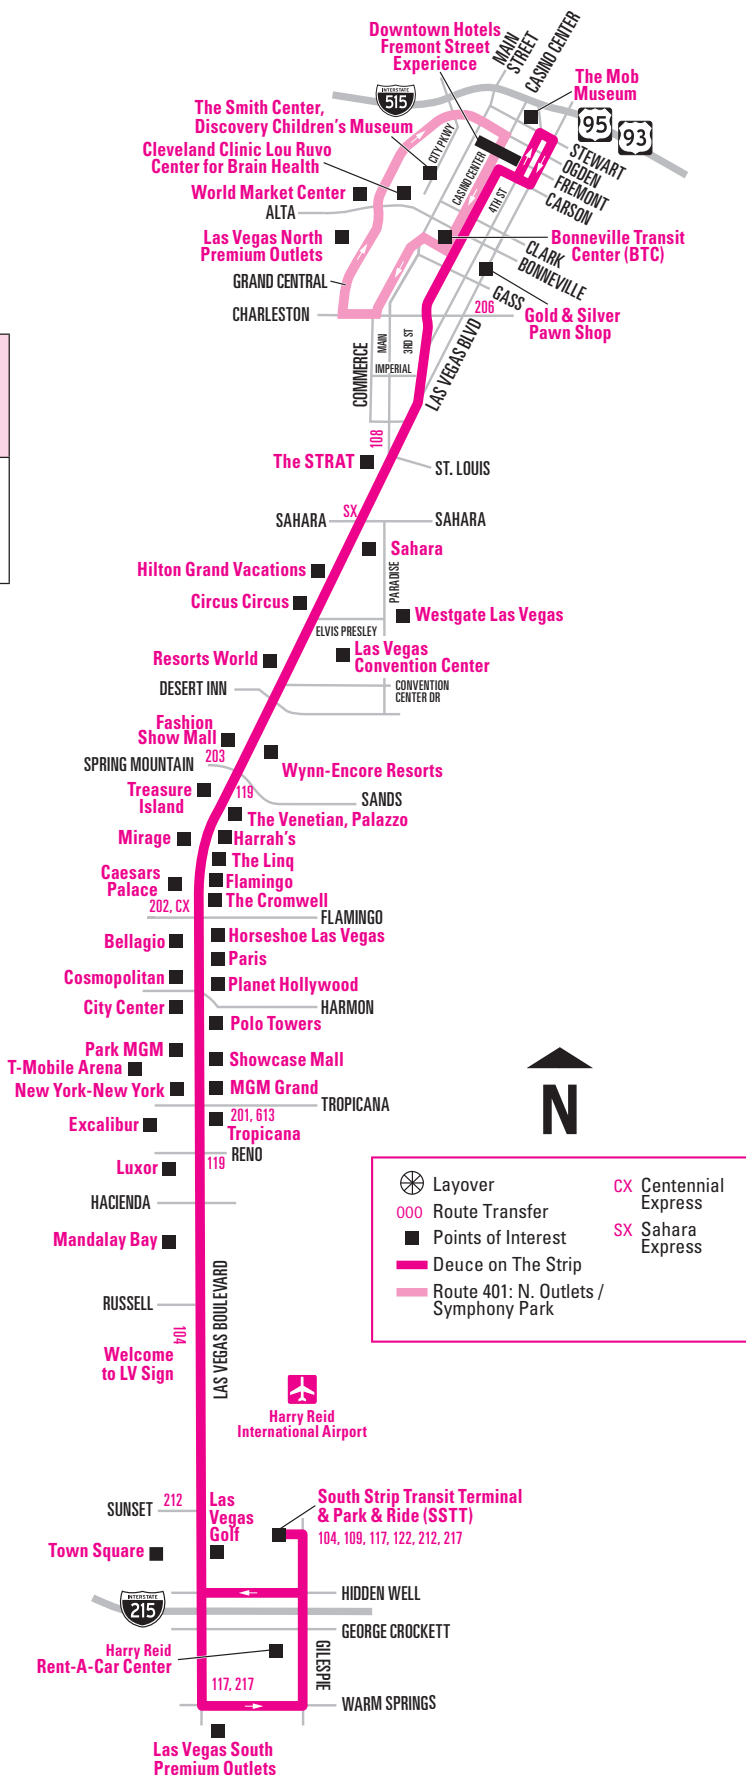

# Deuce on The Strip | Everyday

**DEUCE ON THE STRIP FREQUENCY**  
Operates 24 hours a day, everyday

**FRECUENCIA DEUCE EN EL STRIP**  
Opera las 24 horas del día, todos los días

7 a.m. to 1 a.m.	Approximately Every 10 to 15 Minutes <i>Aproximadamente cada 10 a 15 minutos</i>
1 a.m. to 7 a.m.	Approximately Every 20 Minutes <i>Aproximadamente cada 20 minutos</i>

**NOTE:** Scheduled frequency is approximate and may vary due to unusual traffic conditions or other significant disruptions along the Route.

Intermittent construction along Las Vegas Boulevard, expect possible delays.

*NOTA:* La frecuencia programada es aproximada y puede variar debido a condiciones de transporte público inusuales u otras interrupciones significativas a lo largo de la Ruta.

*Construcción intermitente a lo largo de Las Vegas Boulevard, se deben esperar posibles demoras.*